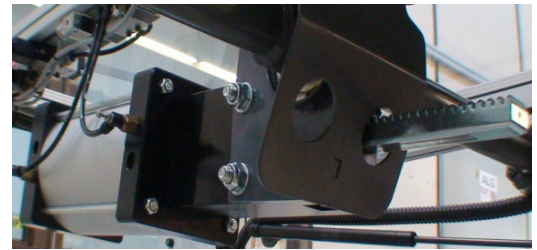

KBT GMBH

Haberstraße 46
D – 42551 Velbert

Tel.: (+49) (2051) 3120-25
Fax: (+49) (2051) 3120-75
E-Mail: info@kbt-gmbh.de
Website: www.kbt-gmbh.de