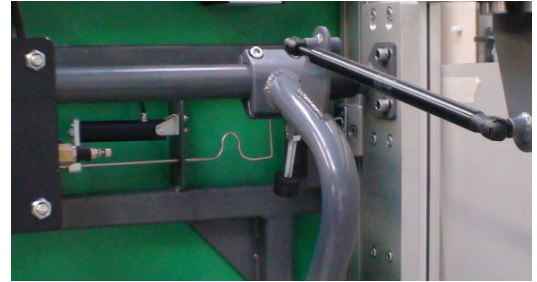

KBT GMBH

KBT-Türsysteme -
für alles andere ist Ihr Fahrzeug zu schade!

Premium - Stauraumklappenbetätigung

Die pneumatische Premium - Stauraumklappenbetätigung von KBT setzt neue Maßstäbe in Funktionalität, Komfort und Wirtschaftlichkeit.

Per Knopfdruck entscheidet der Fahrer individuell, welche Stauraumklappe geöffnet oder geschlossen werden soll.

Entfallen kraftaufwendige manuelle Schließ- / Öffnungszyklen durch dieses System und dadurch auch kein Zeitverlust für das Fahrpersonal.