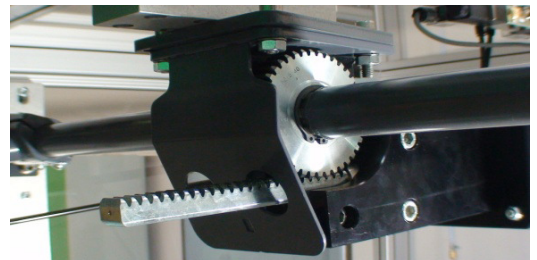

KBT GMBH

Haberstraße 46
D – 42551 Velbert

Tel.: (+49) (2051) 3120-25
Fax: (+49) (2051) 3120-75
E-Mail: info@kbt-gmbh.de
Website: www.kbt-gmbh.de